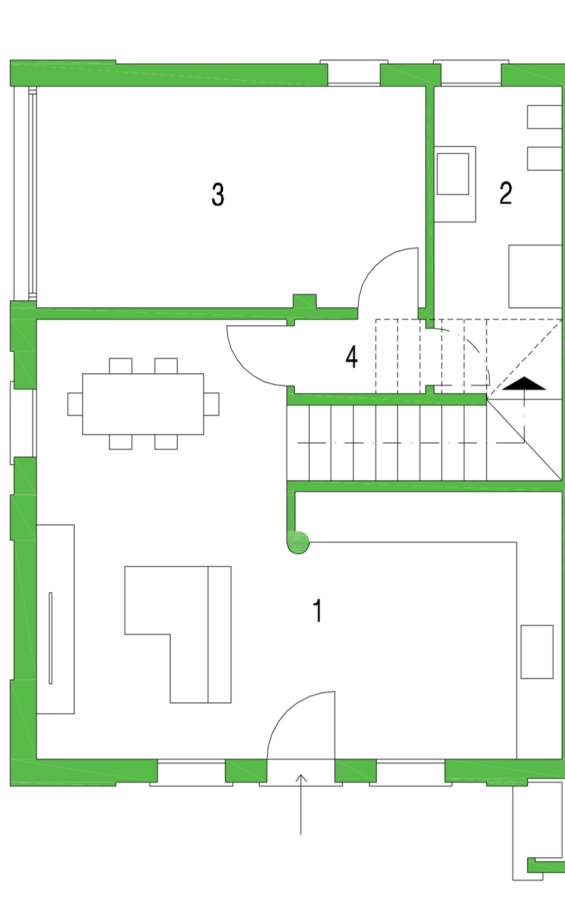

Bifamiliare San Michele delle Badesse, Borgoricco (PD)

1	Soggiorno-cucina	32.05 mq
2	Bagno	6.87 mq
3	Garage	15.11 mq
4	Disimpegno	1.70 mq

PIANO TERRA

scala 1:100