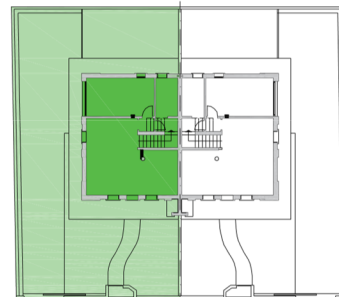

Bifamiliare San Michele delle Badesse, Borgoricco (PD)

1	Soggiorno-cucina	32.05 mq
2	Bagno	6.87 mq
3	Garage	15.11 mq
4	Disimpegno	1.70 mq

PIANO TERRA

scala 1:100