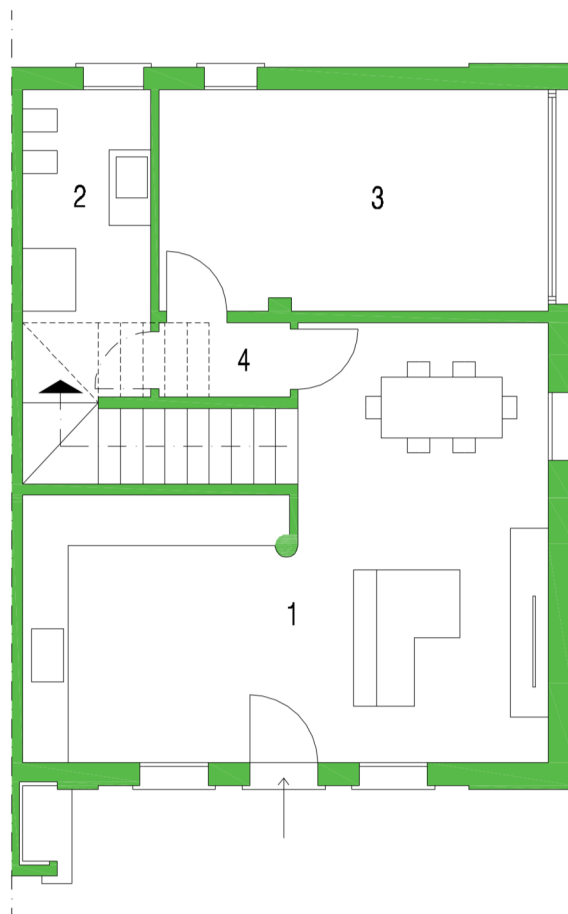

Bifamiliare San Michele delle Badesse, Borgoricco (PD)

1	Soggiorno-cucina	32.05 mq
2	Bagno	6.87 mq
3	Garage	15.11 mq
4	Disimpegno	1.70 mq

PIANO TERRA

scala 1:100