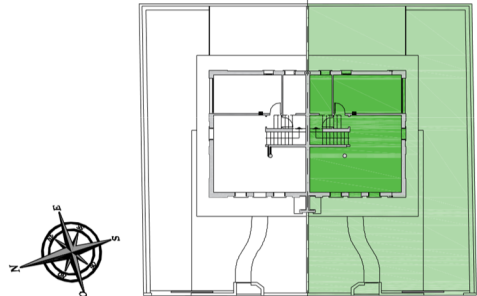

Bifamiliare San Michele delle Badesse, Borgoricco (PD)

1	Soggiorno-cucina	32.05 mq
2	Bagno	6.87 mq
3	Garage	15.11 mq
4	Disimpegno	1.70 mq

PIANO TERRA

scala 1:100