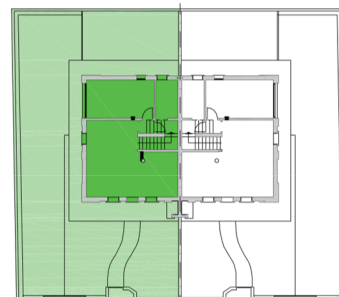

Bifamiliare San Michele delle Badesse, Borgoricco (PD)

5 Bagno	5.03 mq
6 Camera	15.32 mq
7 Bagno	4.84 mq
8 Camera	12.13 mq
9 Camera	11.19 mq
10 Disimpegno	3.09 mq
11 Poggiolo	2.64 mq
12 Poggiolo	1.87 mq
13 Poggiolo	1.87 mq

PIANO PRIMO

scala 1:100