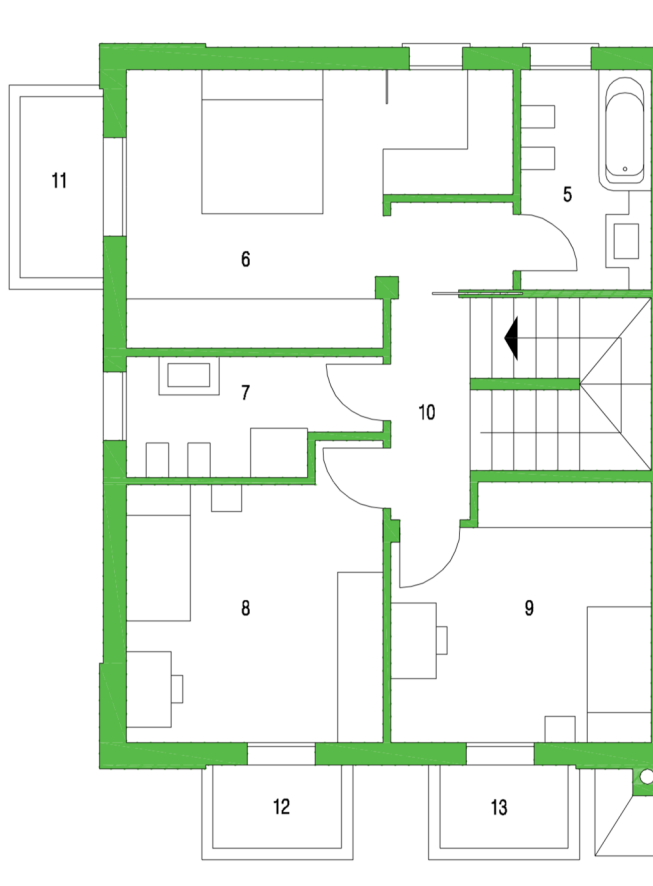

Bifamiliare San Michele delle Badesse, Borgoricco (PD)

5 Bagno	5.03 mq
6 Camera	15.32 mq
7 Bagno	4.84 mq
8 Camera	12.13 mq
9 Camera	11.19 mq
10 Disimpegno	3.09 mq
11 Poggiolo	2.64 mq
12 Poggiolo	1.87 mq
13 Poggiolo	1.87 mq

PIANO PRIMO

scala 1:100