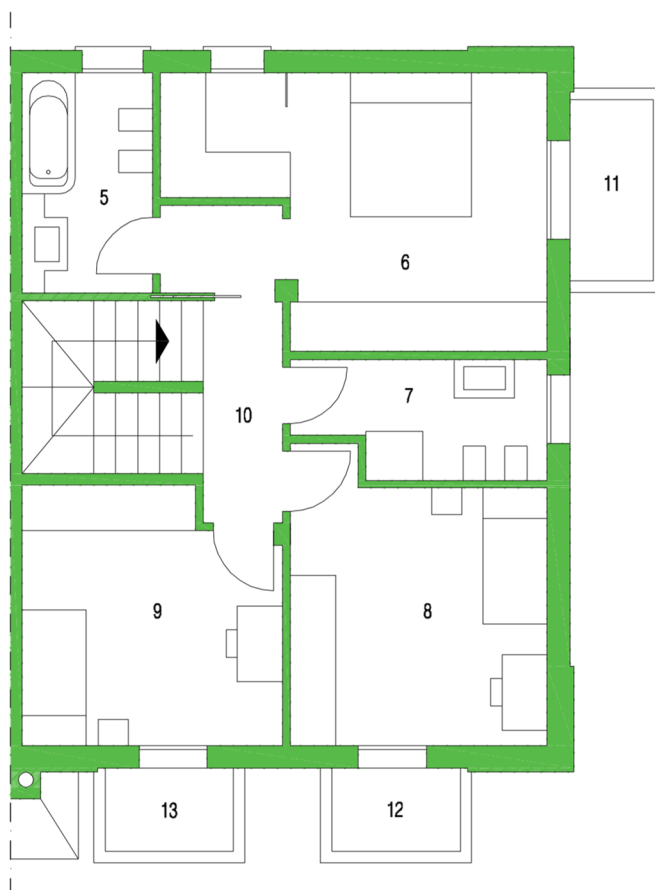

Bifamiliare San Michele delle Badesse, Borgoricco (PD)

5 Bagno	5.03 mq
6 Camera	15.32 mq
7 Bagno	4.84 mq
8 Camera	12.13 mq
9 Camera	11.19 mq
10 Disimpegno	3.09 mq
11 Poggiolo	2.64 mq
12 Poggiolo	1.87 mq
13 Poggiolo	1.87 mq

PIANO PRIMO

scala 1:100