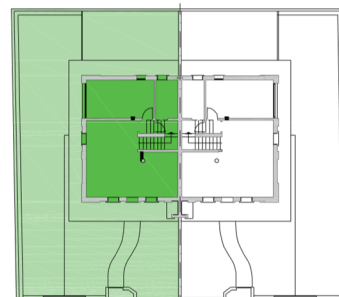

Bifamiliare San Michele delle Badesse, Borgoricco (PD)

14 Sottotetto-Ripostiglio 43.99 mq  
15 Terrazzo 14.61 mq

PIANO SOTTOTETTO

scala 1:100