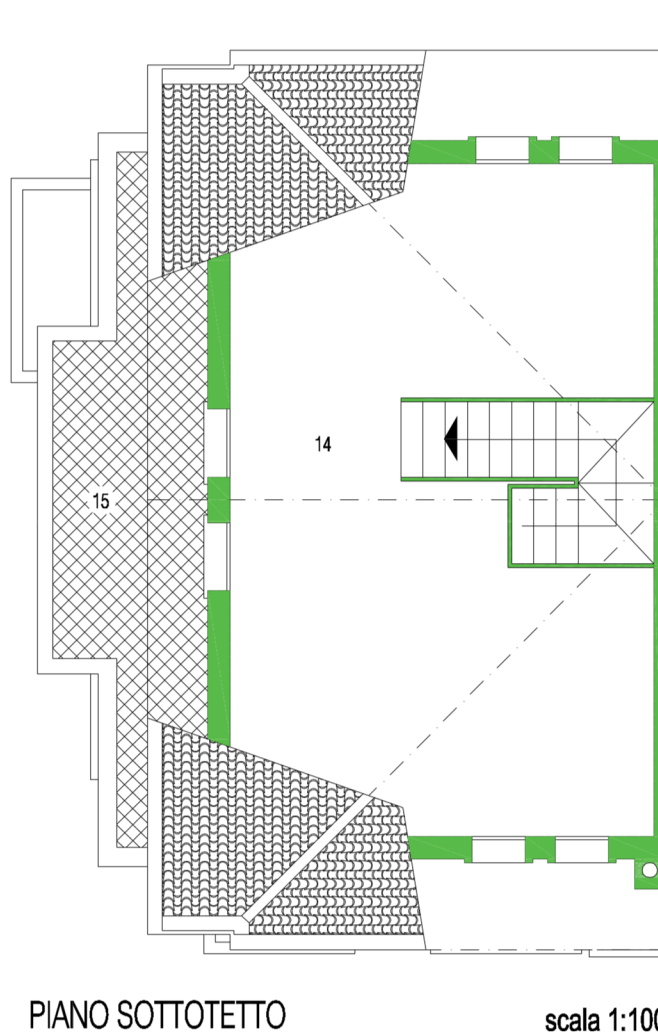

Bifamiliare San Michele delle Badesse, Borgoricco (PD)

14 Sottotetto-Ripostiglio 43.99 mq  
15 Terrazzo 14.61 mq

PIANO SOTTOTETTO

scala 1:100